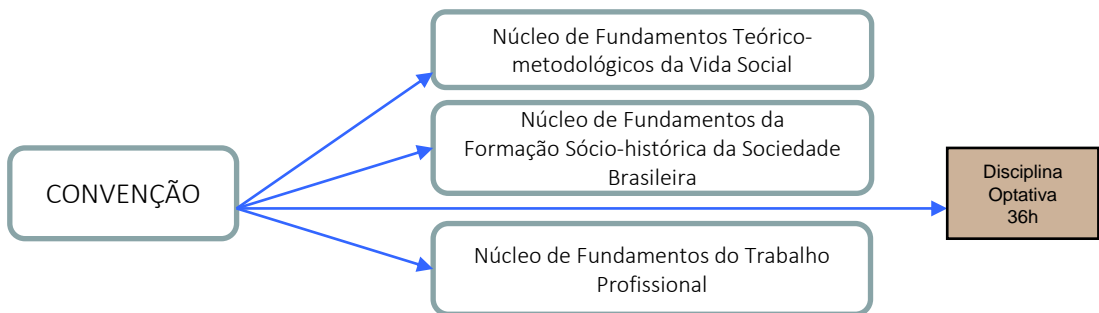

FLUXOGRAMA DA MATRIZ COM PRÉ-REQUISITOS

| RESUMO | CARGA HORÁRIA |
|---|---------------|
| Disciplinas Obrigatórias | 2448h |
| Disciplinas Optativas | 36h |
| Estágio Curricular Obrigatório | 405h |
| Atividades Complementares | 200h |
| Carga Horária Total | 3089 |
| Duração do Curso | 4 anos |
| Prazo Máximo de Integralização | 14 semestres |
| Disciplinas Optativas | |
| Língua Brasileira de Sinais (LIBRAS) (36h/a); Práticas Extensionistas (36h/a); Estatística Aplicada (36h/a) | |