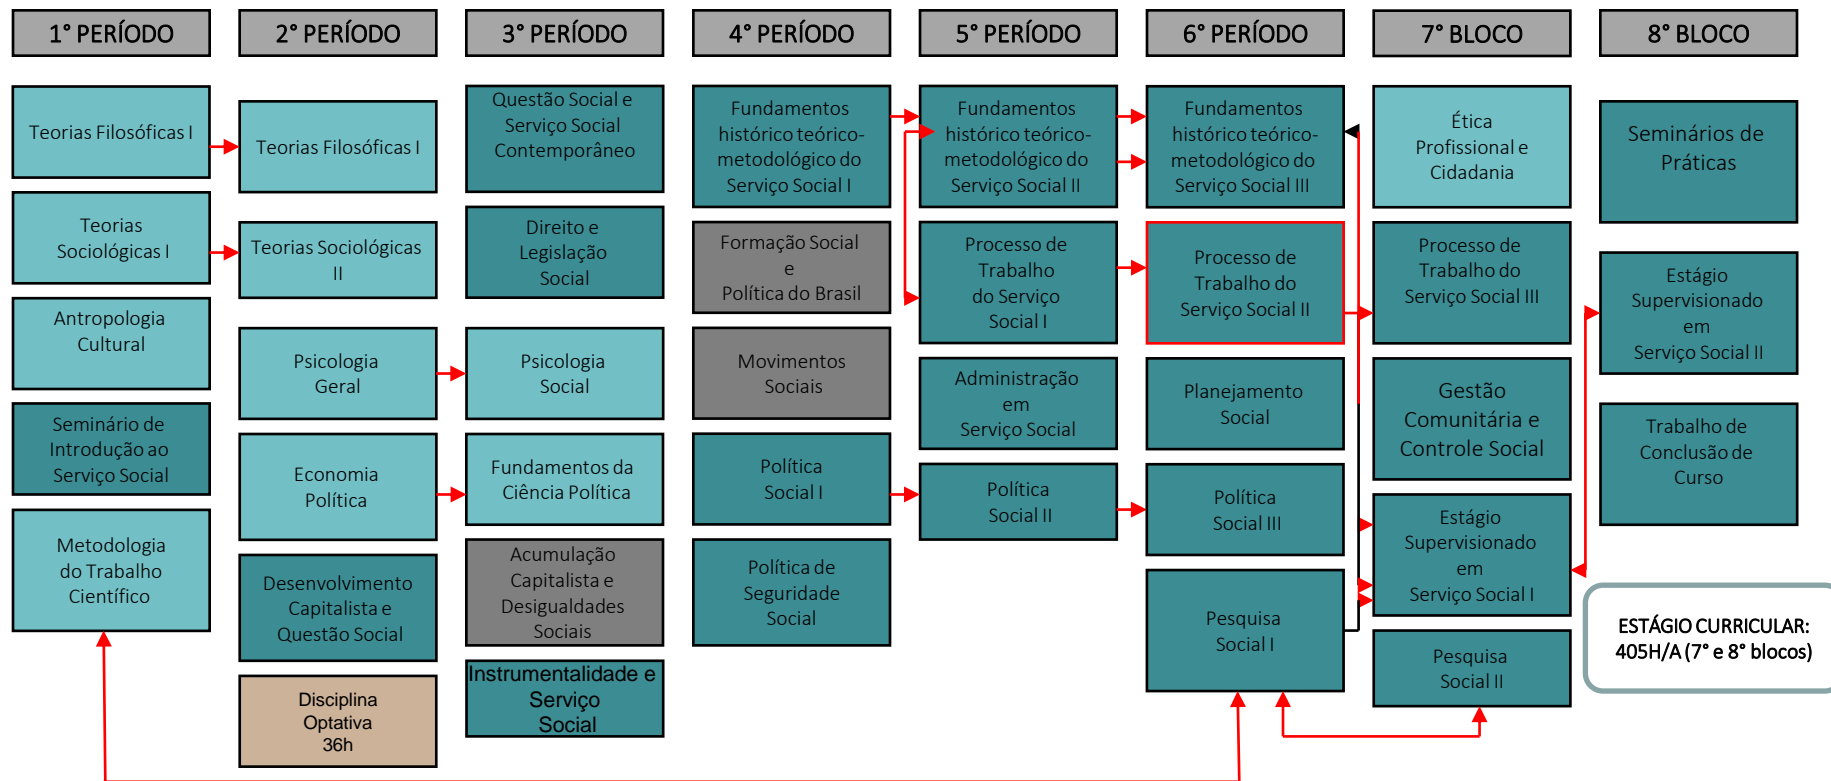

FLUXOGRAMA DA MATRIZ COM PRÉ-REQUISITOS

| RESUMO | CARGA HORÁRIA |
|---|---------------|
| Disciplinas Obrigatórias | 2448h |
| Disciplinas Optativas | 36h |
| Estágio Curricular Obrigatório | 405h |
| Atividades Complementares | 200h |
| Carga Horária Total | 3089 |
| Duração do Curso | 4 anos |
| Prazo Máximo de Integralização | 14 semestres |
| Disciplinas Optativas | |
| Língua Brasileira de Sinais (LIBRAS) (36h/a); Práticas Extensionistas (36h/a); Estatística Aplicada (36h/a) | |